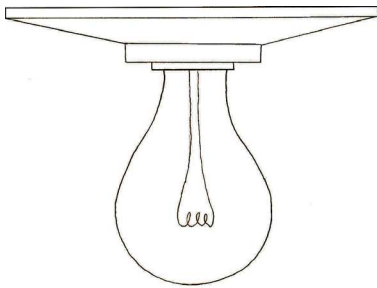

Vica

ANNABELLE SELLDORF

VICA LIGHT

DIMENSIONS

W	5 in/ 13 cm
D	4.25 in/ 11 cm
H	1.25 in/ 14 cm

TECHNICAL

E26 Socket
Maximum 60 watt

PREMIUM FINISHES