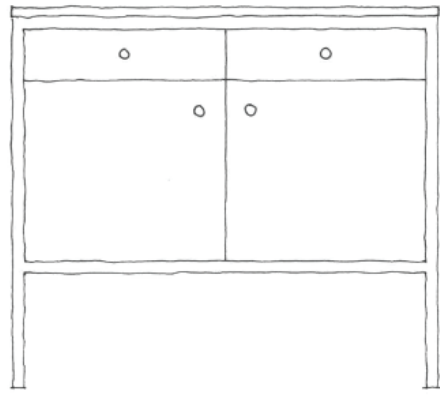

Vica

ANNABELLE SELLDORF

LEOPOLD CABINET

DIMENSIONS

W 42 in/ 107 cm

D 18 in/ 45.5 cm

H 33 in/ 83 cm

METAL FINISHES