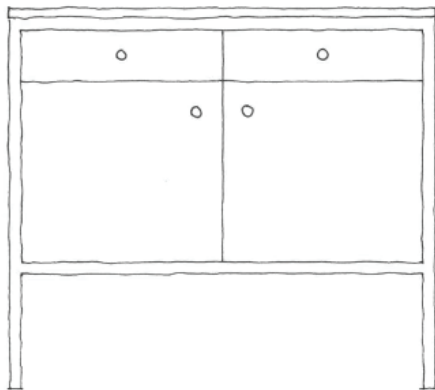

Vica

ANNABELLE SELLDORF

LEOPOLD CABINET

DIMENSIONS

W 42 in/ 107 cm

D 33 in/ 83 cm

H 18 in/ 45.5 cm

METAL FINISHES