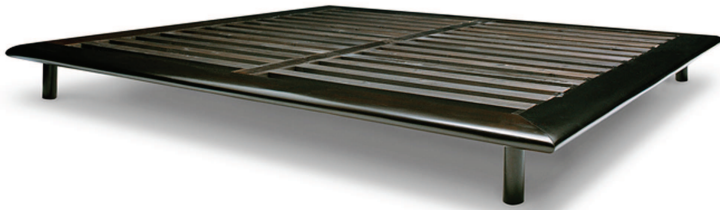

Vica

ANNABELLE SELLDORF

MESA BED

DIMENSIONS

	King	Queen	Full
L	85 in/ 216 cm	85 in/ 216 cm	85 in/ 216 cm
W	85 in/ 216 cm	69 in/ 175 cm	58 in/ 152 cm
H	9 in/ 23 cm	9 in/ 23 cm	9 in/ 23 cm

Custom dimensions available