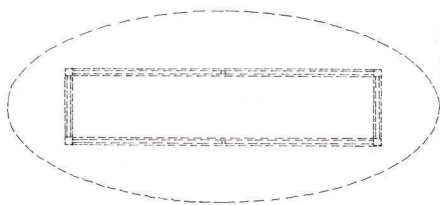

Vica

ANNABELLE SELLDORF

SAVILE OVAL TABLE

DIMENSIONS

L 90 in/ 229 cm

W 40 in/ 102 cm

H 29.75 in/ 76 cm

METAL FINISHES