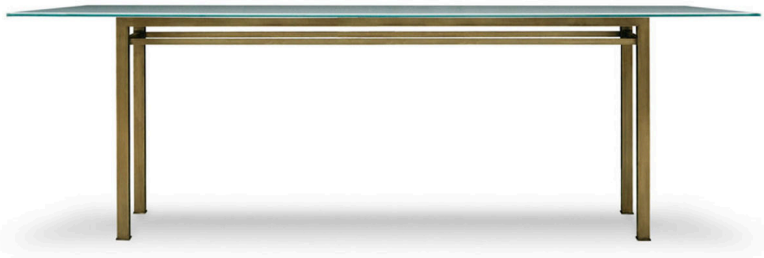

## SAVILE RECTANGULAR TABLE

### DIMENSIONS

L 84 in/ 213 cm  
W 42 in/ 107 cm  
H 29.75 in/ 76 cm