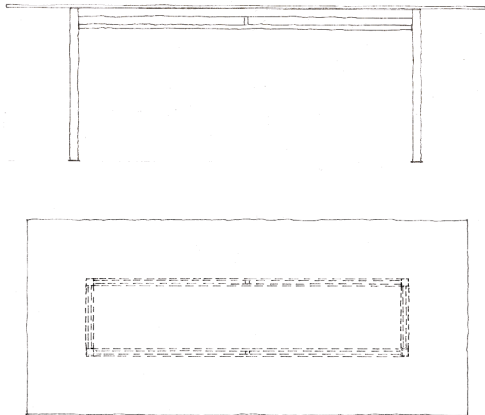

## SAVILE RECTANGULAR TABLE

### DIMENSIONS

L 84 in/ 213 cm  
W 42 in/ 107 cm  
H 29.75 in/ 76 cm