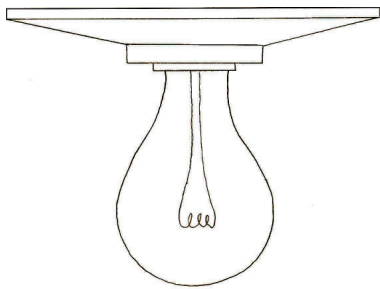

Vica

ANNABELLE SELLDORF

VICA LIGHT

DIMENSIONS

W 5 in/ 13 cm

D 4.25 in/ 11 cm

H 1.25 in/ 14 cm

TECHNICAL