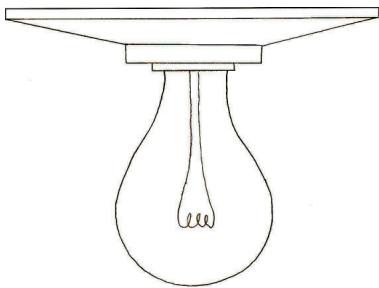

Vica

ANNABELLE SELLDORF

VICA LIGHT

DIMENSIONS

W 5 in/ 13 cm

D 4.25 in/ 11 cm

H 1.25 in/ 14 cm

TECHNICAL