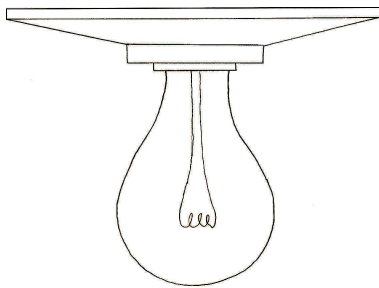

Vica

ANNABELLE SELLDORF

VICA LIGHT

DIMENSIONS

W 5 in/ 13 cm

D 4.25 in/ 11 cm

H 1.25 in/ 14 cm

TECHNICAL