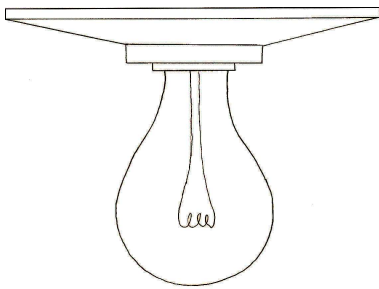

Vica

ANNABELLE SELLDORF

VICA LIGHT

DIMENSIONS

W 5 in/ 13 cm

D 4.25 in/ 11 cm

H 1.25 in/ 14 cm

TECHNICAL